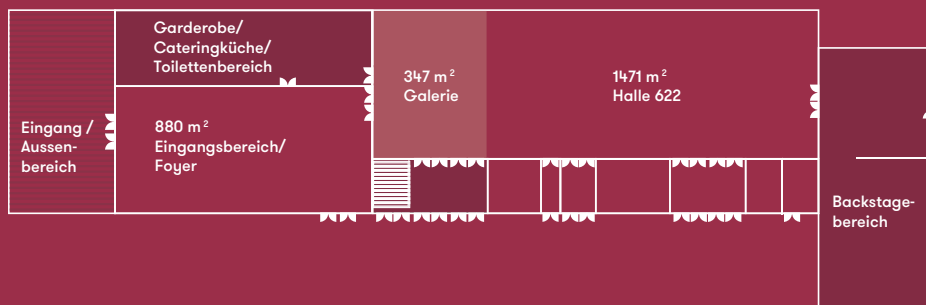

4200 m²

Gesamtfläche

2000 Pers.

bei Cocktaildinner

3500Pers.

Konzertlayout (stehend)

2750 m²

Nutzfläche

Ihr Kontakt für Corporate & Public Events:

Irena Aeschlimann | irena.aeschlimann@bymaag.ch | Tel. +41 44 444 26 58

Preferred Partner

dine&shine

Exklusive Partner

Hallenplan

Die ehemaligen Industriehallen sind im Januar 2017 neu eröffnet worden und werden als multifunktionale Event- und Konzertlocation durch die MAAG Music & Arts AG betrieben.

Mit einer Nutzfläche von 2750 m², ist die Halle 622 die perfekte Location für Messen, Ausstellungen, Konferenzen, Kongresse, Generalversammlungen, Galadinner, Firmenfeiern, Shows und Konzerte. Mit einer Kapazität von bis zu 2000 Personen bei Businessanlässen und bis zu 3500 Personen im Konzertlayout, ist die Halle 622 die ideale Location für jegliche Art von Events.