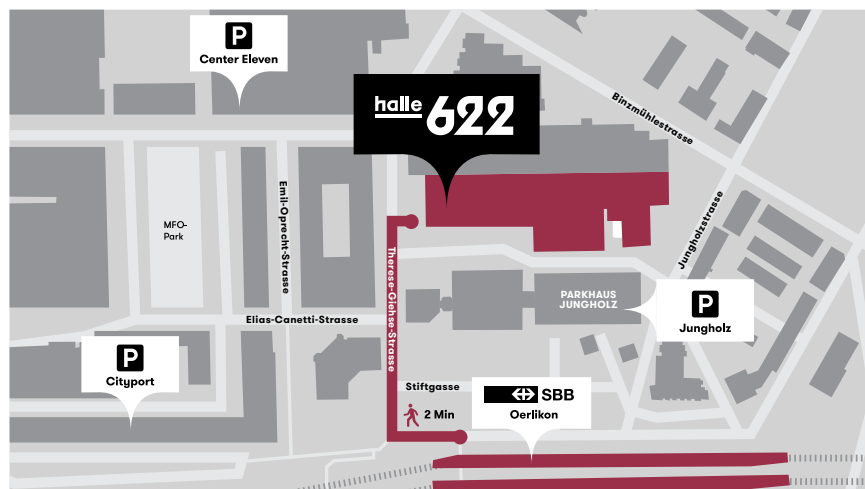

**Die Zürcher
Event- & Konzertlocation
mit modernster
Veranstaltungstechnik.**

Ihre Vorteile

- 2 Gehminuten zum Bahnhof, Bus und Hotel
- 7 Parkhäuser mit über 1000 Parkplätzen in unmittelbarer Nähe
- Variables Hallensetup
- Akustisch optimierter Raum
- 312 Sitzplätze auf Teleskoptribüne
- Zugänglich für PKWs/LKWs
- Grosszügige, gedeckte Load-In / Load-Out Fläche
- 100 m² überdachte Smoking-Area im Aussenbereich
- 12 m lange Bar
- Über 11.5 m Hallenhöhe
- Grosszügige Backstageräume mit Dusche/WCs
- 2 Productionoffices
- Modernste WLAN Technologie
- Über 700 m² überdachter Aussenbereich
- Fixes Videosetup
- Variables Audio Setup
- 52 m² Leinwand
- Modernste Rigging-Ausstattung mit über 70 D8+ Motoren
- Lichtenanlage mit mehr als 50 Moving Lights & 50 LED Wash Geräten

4200 m²

Gesamtfläche

2000 Pers.

bei Cocktaildinner

3500Pers.

Konzertlayout (stehend)

2750 m²

Nutzfläche

Mit einer Nutzfläche von 2750 m², ist die Halle 622 die perfekte Location für Messen, Ausstellungen, Konferenzen, Kongresse, Generalversammlungen, Galadinner, Firmenfeiern, Shows und Konzerte. Mit einer Kapazität von bis zu 2000 Personen bei Businessanlässen und bis zu 3500 Personen im Konzertlayout, ist die Halle 622 die ideale Location für jegliche Art von Events.

Lageplan

Halle 622 | by MAAG Music & Arts AG | Therese-Griehse-Strasse 10
8050 Zürich Oerlikon

halle622.ch | bymaag.ch